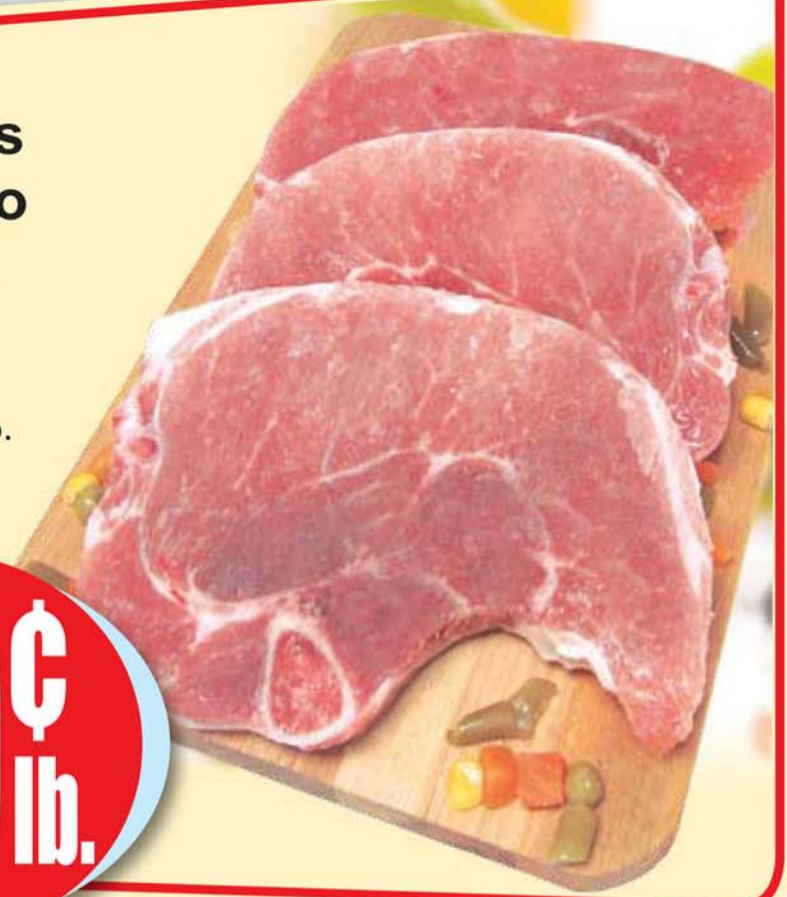

### Pollo To-Ricos

Fresco  
Entero, de PR  
Reg. \$1.49 lb.

**89¢**  
lb.

### Chuletas de Cerdo

Primer Corte  
Cong.  
US  
Reg. \$1.69 lb.

**99¢**  
lb.

*¡Todo el Año!* Ofreciéndote  
**LA MEJOR CALIDAD, VARIEDAD, FRESCURA,  
SERVICIO y PRECIOS BAJOS**